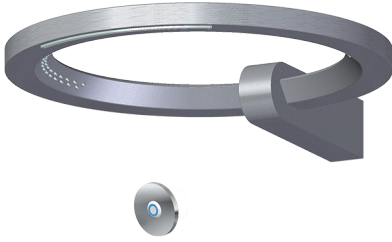

# G-8760

Ametis Collection  
Ametis Ring Water Feature

**GRAFF**<sup>®</sup>  
CUTTING EDGE DESIGN