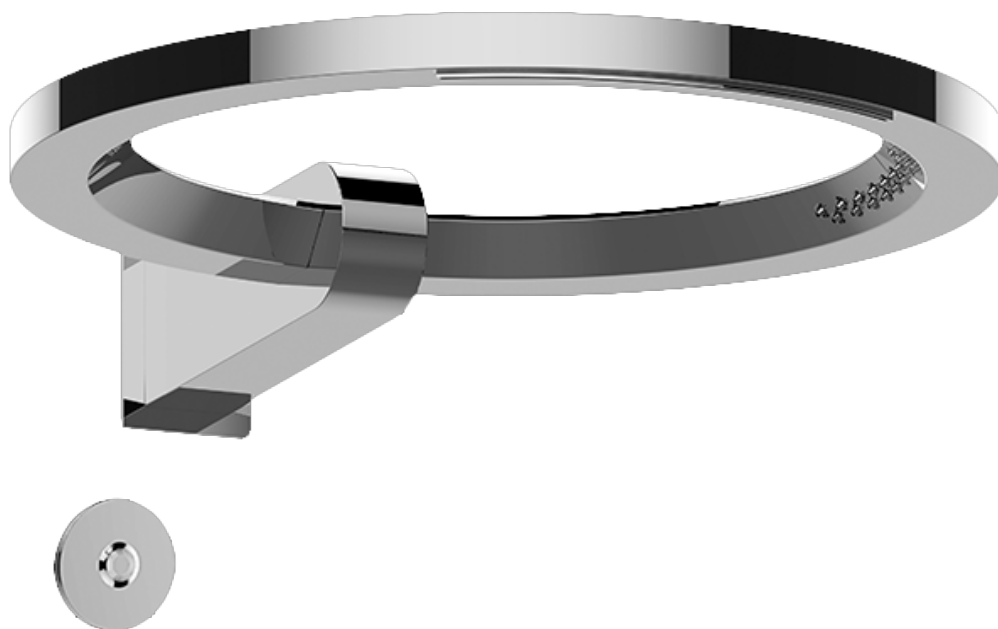

[www.graff-faucets.com](http://www.graff-faucets.com) | phone: 800-954-4723

SHOWER  
Ametis Ring  
**G-8760**

**GRAFF**<sup>®</sup>