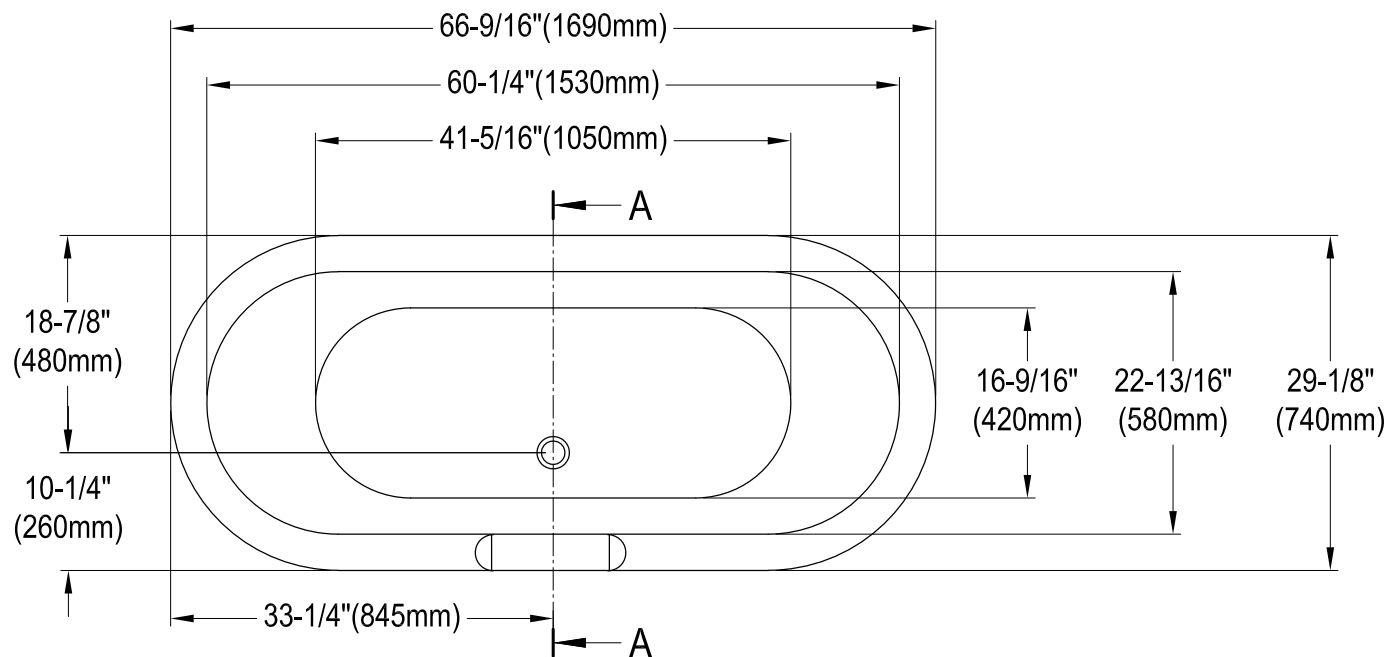

VTDS672924H1,2,5,8

67" Acrylic Clawfoot Tub

Section A-A