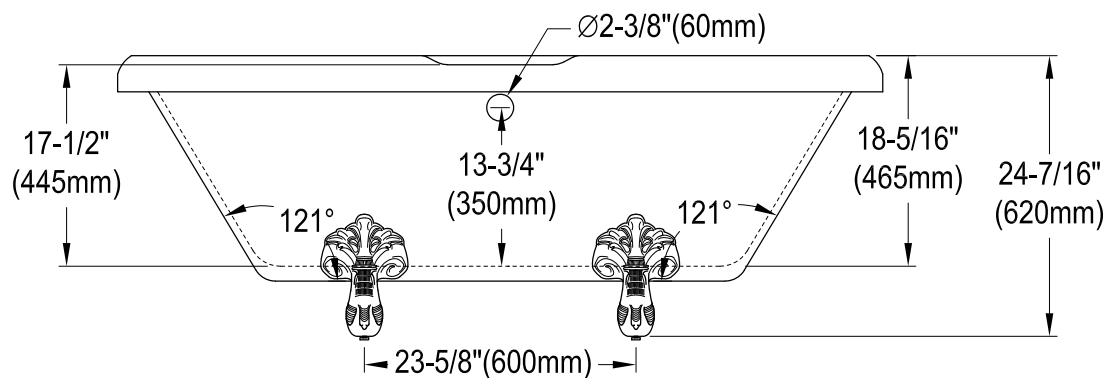

VTDS672924H1,2,5,8

67" Acrylic Clawfoot Tub

Section A-A