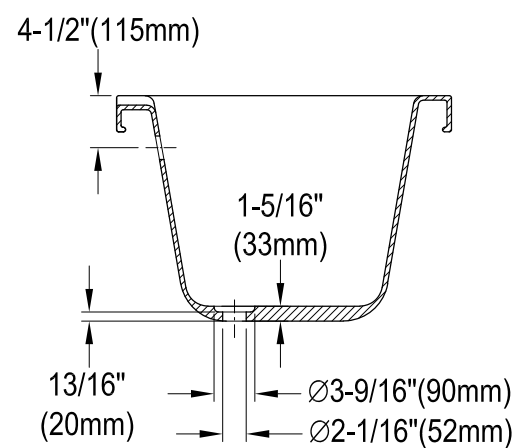

VTDS672924H1,2,5,8

67" Acrylic Clawfoot Tub

Section A-A