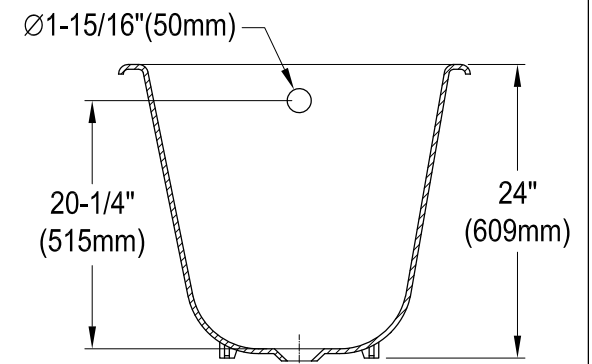

# VCTND5130NT0,1,5,8

51" Cast Iron Clawfoot Tub

M10 x 20 (4 pcs)  
■■■■

Section A-A

Ref# VCTND5130NT0,1,5,8 | 2020-05-A