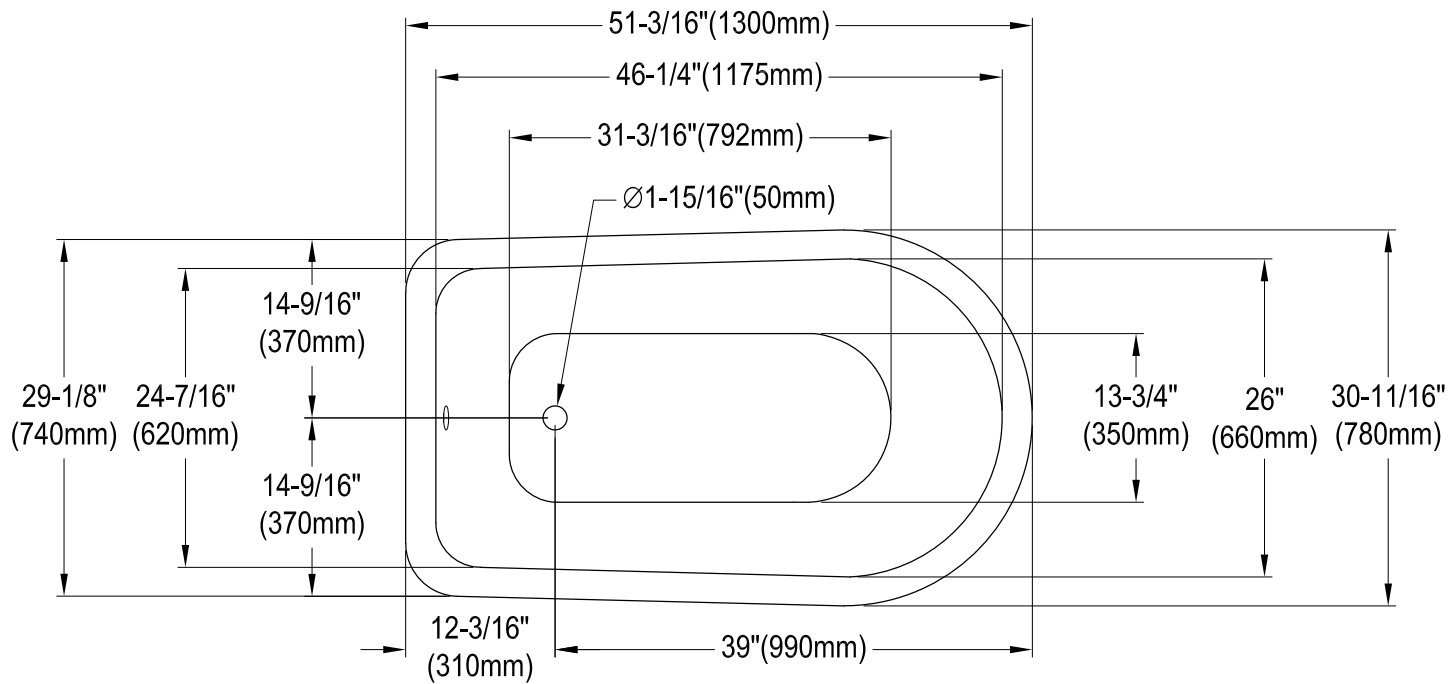

# VCTND5130NT0,1,5,8

51" Cast Iron Clawfoot Tub

M10 x 20 (4 pcs)  
■■■■

Section A-A

Ref# VCTND5130NT0,1,5,8 | 2020-05-A