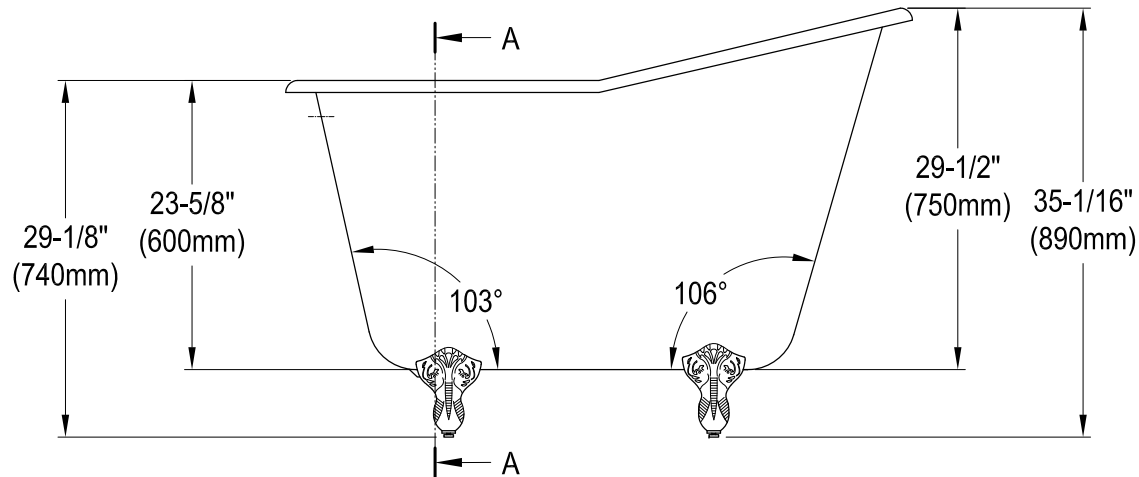

# VCTND5130NT0,1,5,8

51" Cast Iron Clawfoot Tub

M10 x 20 (4 pcs)  
■■■■

Section A-A

Ref# VCTND5130NT0,1,5,8 | 2020-05-A