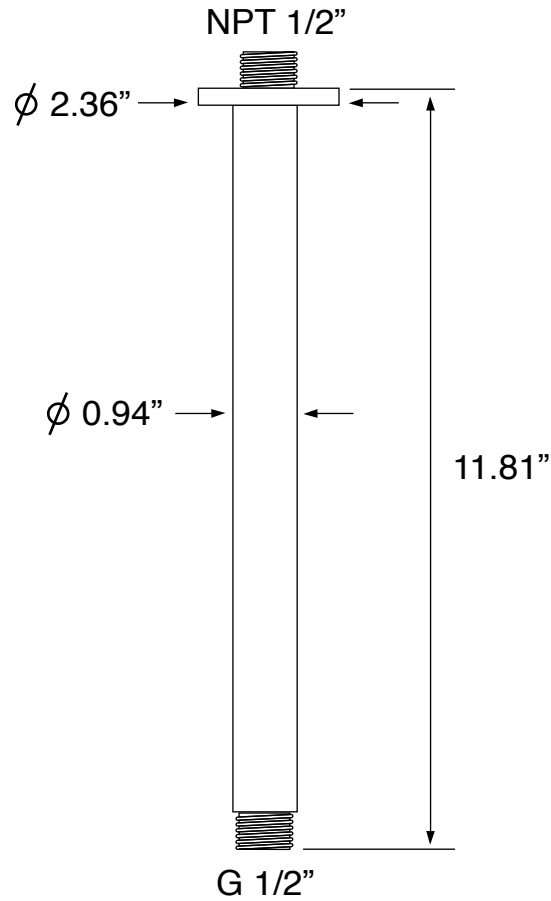

Shower Arm

Remer 347N30US-CR

Shower Head

Remer 356S