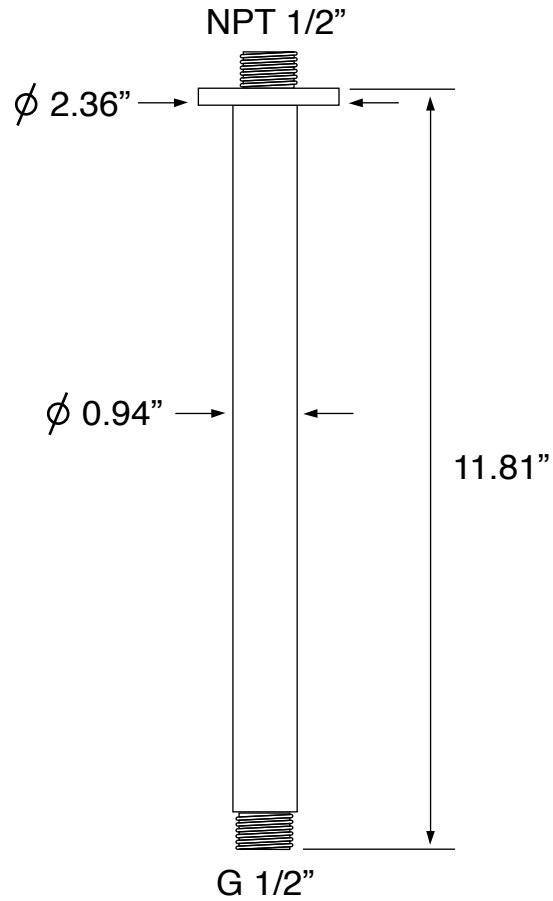

Shower Arm

Remer 347N30US-CR

Shower Head

Remer 359MM20-CR