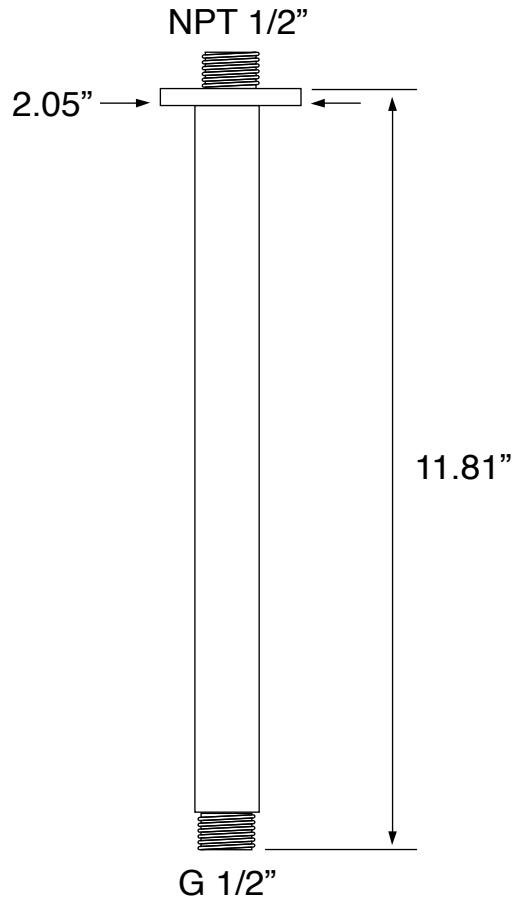

## Shower Arm

Remer 347S30-CR

## Shower Head

Remer 354QI