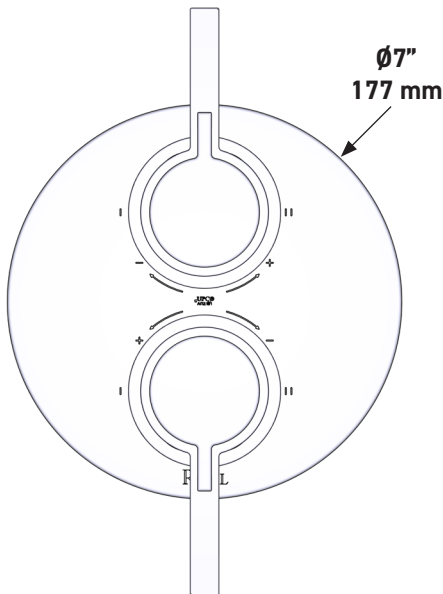

For warranty or additional information, contact:

US Customers

U.S.A.
houseofrohl.com/support
1-800-777-9762

QUEBEC / MARITIMES / WESTERN CANADA
QUÉBEC / MARITIMES / OUEST CANADIEN
QUEBEC / MARITIMOS / CANADA OCCIDENTAL
houseofrohl.ca/support
1-866-473-8442

Canadian Customers

ONTARIO
houseofrohl.ca/support
1-800-287-5354