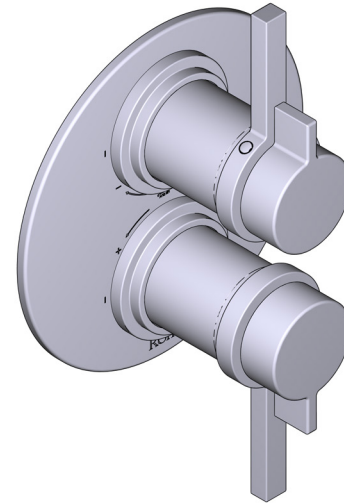

SPECIFICATIONS

DESCRIPTION

- Rough-in valve included with trim
- 2 temperature and 2 volume controls
- Also supports 2 optional volume controls
- Multi-function with optional volume controls

FLOW

- 20 GPM at 60 PSI

Lombardia^{MC} 3/4" Thermique et Pression Système multifonction d'équilibre

MODÈLE DE BASE : LB83W1

UPC®

For warranty or additional information, contact:

US Customers

U.S.A.
houseofrohl.com/support
1-800-777-9762

ESPECIFICACIONES

DESCRIPCIÓN

- Válvula empotrada incluida con la moldura
- 2 controles de temperatura y 2 de volumen
- También admite 2 controles de volumen opcionales
- Multifunción con controles de volumen opcionales