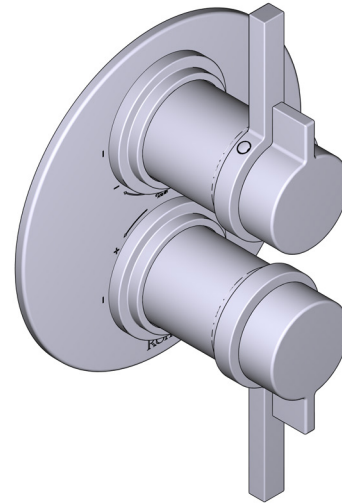

ESPECIFICACIONES

DESCRIPCIÓN

- Válvula empotrada incluida con la moldura
- 2 controles de temperatura y 2 de volumen
- También admite 2 controles de volumen opcionales
- Multifunción con controles de volumen opcionales

Lombardia^{MR} 3/4" Therm & Presión Sistema multifunción de equilibrio

MODELO DE BASE: LB83W1

UPC[®]

For warranty or additional information, contact:

US Customers

U.S.A.
houseofrohl.com/support
1-800-777-9762