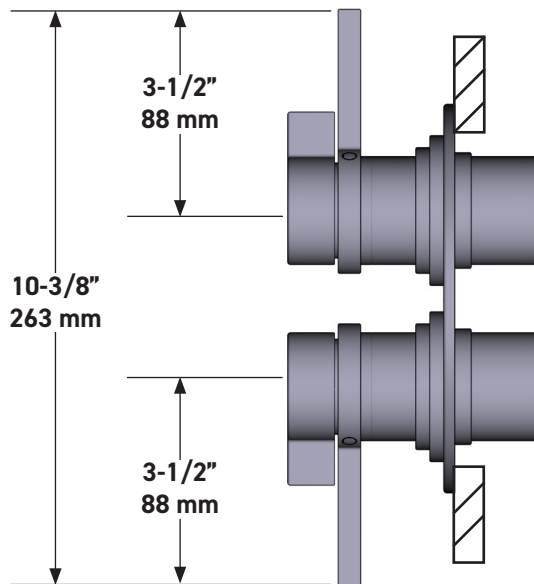

For warranty or additional information, contact:

US Customers

U.S.A.
houseofrohl.com/support
1-800-777-9762

QUEBEC / MARITIMES / WESTERN CANADA
QUÉBEC / MARITIMES / OUEST CANADIEN
QUEBEC / MARITIMOS / CANADA OCCIDENTAL
houseofrohl.ca/support
1-866-473-8442

Canadian Customers

ONTARIO
houseofrohl.ca/support
1-800-287-5354